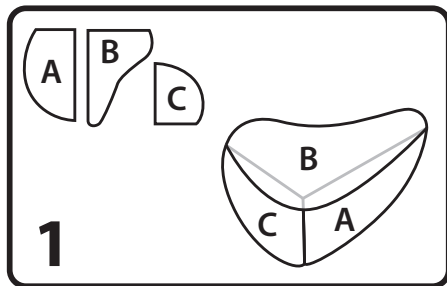

Use em quinas de mesas, balcões e escadas para proteger as crianças de possíveis acidentes.

- Produto desenvolvido com material macio, seguro e atóxico
- Instalação rápida e fácil com adesivos dupla-face
- Design moderno que não interfere na decoração da sua casa

Modo de Usar

Limpe o local onde o protetor será instalado.

Aplique os 3 adesivos no interior do protetor conforme mostrado acima.

Obs: Não toque nas partes adesivas. A superfície deve ser lisa.

Fixe o protetor na superfície e pressione-o por **30 segundos**.

Importante

Não molhe os adesivos.

Para maior proteção, aplique outro protetor na quina oposta.