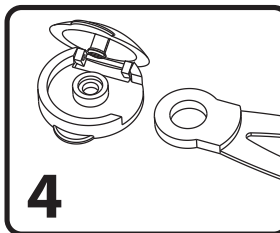

Para destravar, basta abrir uma das extremidades e levantar a tira flexível.